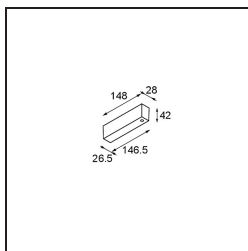

Datum

Klant

Project

Soort

Power Feed Canopy Surface Square 5P Black Structure

Specificaties

Materiaal	93640632
Lamp inbegrepen	Neen
Aantal Lichtbronnen	0
Ingangsspanning	230 V
Elektriciteitsklasse	I
IP-klasse	20
Gloeidraadtest (°C)	960
Binnen/Buiten	Binnen
Montage	Opbouw
Verstelbaarheid	Not Applicable
Primaire Kleur & Primaire Afwerking	Zwart, Structuur
Brutogewicht (g)	0,001