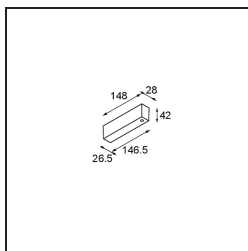

Power Feed Canopy Surface Square 5P Black Structure

Specificaties

Materiaal	93640632
Lamp inbegrepen	Neen
Aantal Lichtbronnen	0
Ingangsspanning	230 V
Elektriciteitsklasse	I
IP-klasse	20
Gloeidraadtest (°C)	960
Binnen/Buiten	Binnen
Montage	Opbouw
Verstelbaarheid	Not Applicable
Primaire Kleur & Primaire Afwerking	Zwart, Structuur
Brutogewicht (g)	0,001