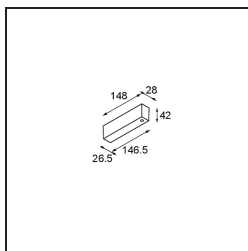

*Power Feed Canopy Surface Square 5P Black Structure*

**Caractéristiques**

Matériaux	93640632
Ampoule incluse	Non
Nombre de Sources Lumineuses	0
Tension d'Entrée	230 V
Classe Électrique	I
Indice de protection IP	20
Essai au fil incandescent (°C)	960
Intérieur/extérieur	Intérieur
Montage	En Surface
Ajustabilité	Not Applicable
Couleur Principale & Finition Principale	Noir, Structure
Poids brut (g)	0,001