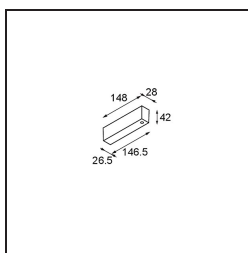

Power Feed Canopy Surface Square 5P Black Structure

Spezifikationen

Material	93640632
Leuchtmittel enthalten	Nein
Anzahl Lichtquellen	0
Eingangsspannung	230 V
Schutzklasse	I
Schutzart	20
Glühdrahtprüfung (°C)	960
Innen/Außen	Innen
Montage	Aufbau
Verstellbarkeit	Not Applicable
Primärfarbe & Primäres Finish	Schwarz, Strukturiert
Bruttogewicht (g)	0,001