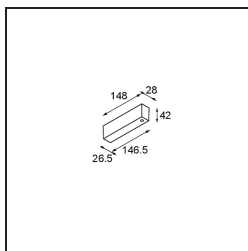

Datum
Klant
Project
Soort

*Power Feed Canopy Surface Square 5P White Structure*

**Specificaties**

Materiaal	93640609
Lamp inbegrepen	Neen
Aantal Lichtbronnen	0
Ingangsspanning	230 V
Elektriciteitsklasse	I
IP-klasse	20
Gloeidraadtest (°C)	960
Binnen/Buiten	Binnen
Montage	Opbouw
Verstelbaarheid	Not Applicable
Primaire Kleur & Primaire Afwerking	Wit, Structuur
Brutogewicht (g)	0,001