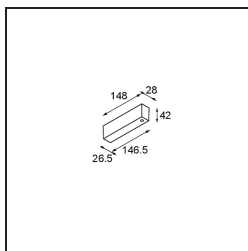

*Power Feed Canopy Surface Square 5P White Structure*

**Caractéristiques**

Matériaux	93640609
Ampoule incluse	Non
Nombre de Sources Lumineuses	0
Tension d'Entrée	230 V
Classe Électrique	I
Indice de protection IP	20
Essai au fil incandescent (°C)	960
Intérieur/extérieur	Intérieur
Montage	En Surface
Ajustabilité	Not Applicable
Couleur Principale & Finition Principale	Blanc, Structure
Poids brut (g)	0,001