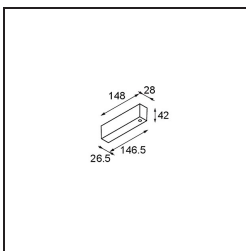

Datum

Kunde

Projekt

Art

Power Feed Canopy Surface Square 5P White Structure

Spezifikationen

| | |
|-------------------------------|--------------------|
| Material | 93640609 |
| Leuchtmittel enthalten | Nein |
| Anzahl Lichtquellen | 0 |
| Eingangsspannung | 230 V |
| Schutzklasse | I |
| Schutzart | 20 |
| Glühdrahtprüfung (°C) | 960 |
| Innen/Außen | Innen |
| Montage | Aufbau |
| Verstellbarkeit | Not Applicable |
| Primärfarbe & Primäres Finish | Weiß, Strukturiert |
| Bruttogewicht (g) | 0,001 |