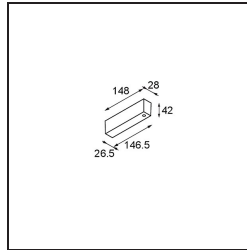

Power Feed Canopy Surface Square 5P White Structure

Spezifikationen

Material	93640609
Leuchtmittel enthalten	Nein
Anzahl Lichtquellen	0
Eingangsspannung	230 V
Schutzklasse	I
Schutzart	20
Glühdrahtprüfung (°C)	960
Innen/Außen	Innen
Montage	Aufbau
Verstellbarkeit	Not Applicable
Primärfarbe & Primäres Finish	Weiß, Strukturiert
Bruttogewicht (g)	0,001