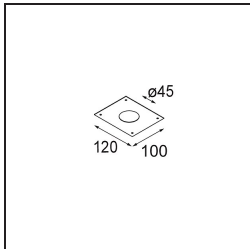

12290730 Plaster Kit 100x120-45 1x

☐ Kies een vereist accessoire