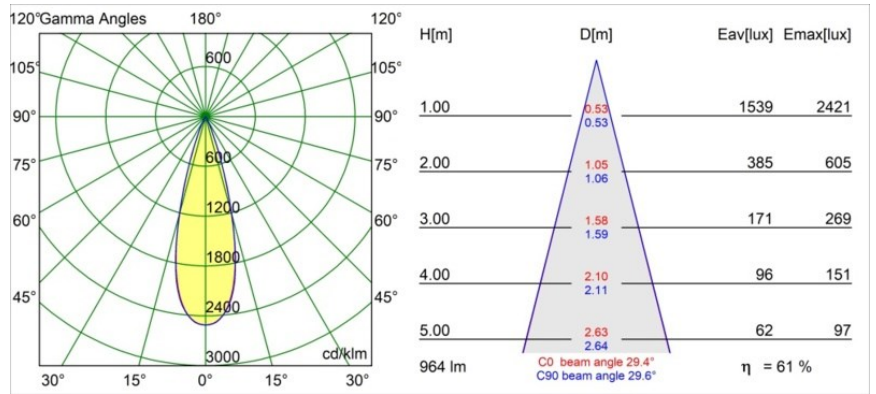

Lichtspreiding & Stralingsdiagram