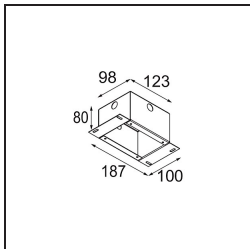

10889530 Installation Housing 123x100x80