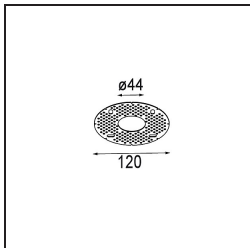

Installatie Accessoires

12293730 Plaster Kit 44 1x