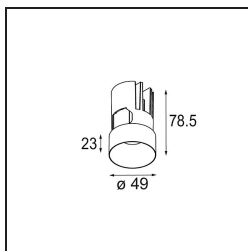

### Specificaties

|                                     |   |
|-------------------------------------|---|
| Materiaal                           | 13870081  |
| Type Lichtbron                      | LED   |
| LED type                            | BRIDGELUX V6 HD G7                                  |
| LED technologie                     | Led-COB   |
| CRI                                 | Min. 90   |
| Kleurtemperatuur                    | 2700K   |
| Levensduur                          | L80B10 bij 50.000 Uur                               |
| Lamp inbegrepen                     | Ja  |
| Aantal Lichtbronnen                 | 1   |
| CIE-fluxcode                        | 100 100 100 100 62                                  |
| Binning (SDCM)                      | 2   |
| Lichtrichting                       | Omlaag  |
| Optisch                             | Lens  |
| Gemeten gradenbundel (°)            | 29,0  |
| Ingangsspanning                     | Aandrijving Gelijktroom Vereist                     |
| Elektriciteitsklasse                | III   |
| IP-klasse                           | 54  |
| Gloeidraadtest (°C)                 | 960   |
| Binnen/Buiten                       | Buiten  |
| Toepassing                          | Plafond, Wand                                       |
| Montage                             | Inbouw  |
| Inbouwopening (mm)                  | ø44   |
| Montagediepte (mm)                  | 100,0   |
| Verstelbaarheid                     | Not Applicable                                      |
| Afstand tot Verlicht Voorwerp (m)   | 0,1   |
| Primaire Kleur & Primaire Afwerking | Zwart, Geborsteld Geanodiseerd                      |
| Brutogewicht (g)                    | 197,0   |
| Stroom driver (mA)                  | 350      500  |
| Min. forward voltage (Vf)           | 14,8      15,2                                      |
| Max. forward voltage (Vf)           | 18,0      18,6                                      |
| Connected load (W)                  | 5,7      8,5  |
| Lumenoutput per lampunit (lm)       | 440      594  |
| Efficiëntie (lm/W)                  | 77      70  |
| UGR                                 | 1      1  |
| Opmerking                           | • Niet geschikt voor installatie ≤ 5 km van de kust |