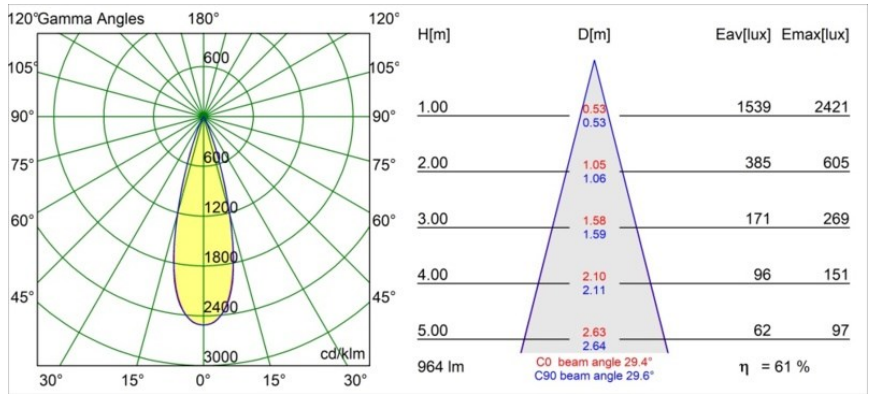

Distribution de Lumière & Schéma de Faisceau