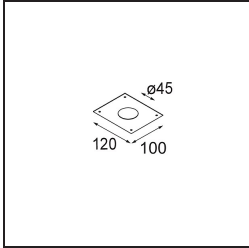

Specifications

Material	13870081
Tipo de fuente de luz	LED
Tipo de LED	BRIDGELUX V6 HD G7
Tecnología LED	COB LED
CRI	Min. 90
Temperatura del color	2700K
Vida Útil	L80B10 @50.000 horas
Lámpara Incluida	Sí
Número de fuentes de luz	1
Código de flujo CIE	100 100 100 100 62
Binning (SDCM)	2
Dirección de la luz	Directo
Óptica	Lente
Ángulo de Apertura medido (°)	29,0
Voltaje de entrada	Driver de corriente constante requerido
Clasificación eléctrica	III
Clasificación del IP	54
Clasificación de hilo incandescente (°C)	960
Interio/Exterior	Exterior
Aplicación	Techo, Pared
Montaje	Empotrado
Tamaño de corte (mm)	ø44
Profundidad de montaje (mm)	100,0
Ajustabilidad	Not Applicable
Distancia al objeto iluminado (m)	0,1
Color principal & Acabado principal	Negro, Anodizado cepillado
Peso bruto (g)	197,0
Corriente de accionamiento (mA)	350 500
Min. forward voltage (Vf)	14,8 15,2
Max. forward voltage (Vf)	18,0 18,6
Connected load (W)	5,7 8,5
Flujo luminoso por lámpara (lm)	440 594
Eficacia (lm/W)	77 70

Índice de deslumbramiento	1	1
Remark	• Not suitable for installation ≤ 5 km from the coast	

TM30 & CRI diagram

Light distribution & beam diagram

Accesorios Instalación

12293730 Plaster Kit 44 1x

10889530 Installation Housing 123x100x80