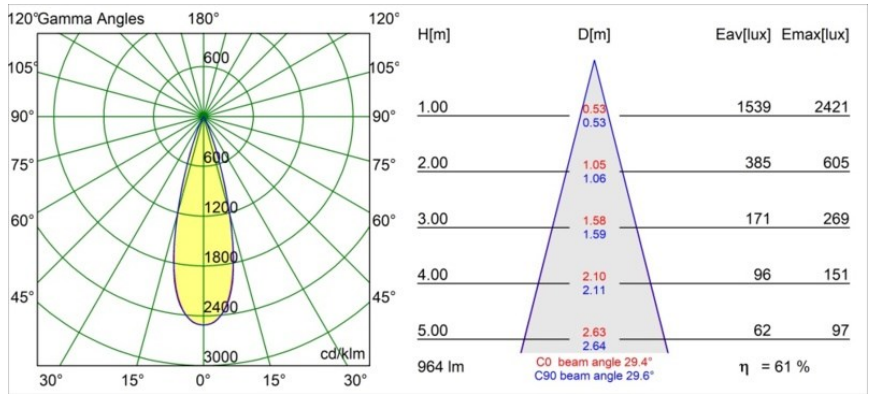

Light distribution & beam diagram