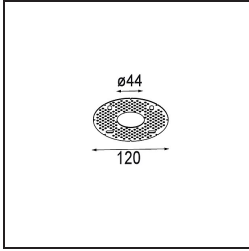

Specifications

Material	13870081
Tipo de fuente de luz	LED
Tipo de LED	BRIDGELUX V6 HD G7
Tecnología LED	COB LED
CRI	Min. 90
Temperatura del color	2700K
Vida Útil	L80B10 @50.000 horas
Lámpara Incluida	Sí
Número de fuentes de luz	1
Código de flujo CIE	100 100 100 100 62
Binning (SDCM)	2
Dirección de la luz	Directo
Óptica	Lente
Ángulo de Apertura medido (°)	29,0
Voltaje de entrada	Driver de corriente constante requerido
Clasificación eléctrica	III
Clasificación del IP	54
Clasificación de hilo incandescente (°C)	960
Interio/Exterior	Exterior
Aplicación	Techo, Pared
Montaje	Empotrado
Tamaño de corte (mm)	ø44
Profundidad de montaje (mm)	100,0
Ajustabilidad	Not Applicable
Distancia al objeto iluminado (m)	0,1
Color principal & Acabado principal	Negro, Anodizado cepillado
Peso bruto (g)	197,0
Corriente de accionamiento (mA)	350 500
Min. forward voltage (Vf)	14,8 15,2
Max. forward voltage (Vf)	18,0 18,6
Connected load (W)	5,7 8,5
Flujo luminoso por lámpara (lm)	440 594
Eficacia (lm/W)	77 70

Índice de deslumbramiento	1	1
Remark	• Not suitable for installation ≤ 5 km from the coast	

TM30 & CRI diagram

Light distribution & beam diagram

Accesorios Instalación

12293730 Plaster Kit 44 1x

10889530 Installation Housing 123x100x80