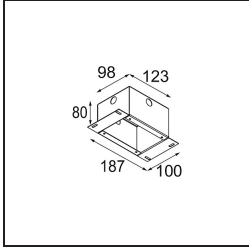

Specifications

Material	13870081
Tipo de fuente de luz	LED
Tipo de LED	BRIDGELUX V6 HD G7
Tecnología LED	COB LED
CRI	Min. 90
Temperatura del color	2700K
Vida Útil	L80B10 @50.000 horas
Lámpara Incluida	Sí
Número de fuentes de luz	1
Código de flujo CIE	100 100 100 100 62
Binning (SDCM)	2
Dirección de la luz	Directo
Óptica	Lente
Ángulo de Apertura medido (°)	29,0
Voltaje de entrada	Driver de corriente constante requerido
Clasificación eléctrica	III
Clasificación del IP	54
Clasificación de hilo incandescente (°C)	960
Interio/Exterior	Exterior
Aplicación	Techo, Pared
Montaje	Empotrado
Tamaño de corte (mm)	ø44
Profundidad de montaje (mm)	100,0
Ajustabilidad	Not Applicable
Distancia al objeto iluminado (m)	0,1
Color principal & Acabado principal	Negro, Anodizado cepillado
Peso bruto (g)	197,0
Corriente de accionamiento (mA)	350 500
Min. forward voltage (Vf)	14,8 15,2
Max. forward voltage (Vf)	18,0 18,6
Connected load (W)	5,7 8,5
Flujo luminoso por lámpara (lm)	440 594
Eficacia (lm/W)	77 70

Índice de deslumbramiento	1	1
Remark	• Not suitable for installation ≤ 5 km from the coast	

TM30 & CRI diagram

Light distribution & beam diagram

Accesorios Instalación

12293730 Plaster Kit 44 1x

10889530 Installation Housing 123x100x80