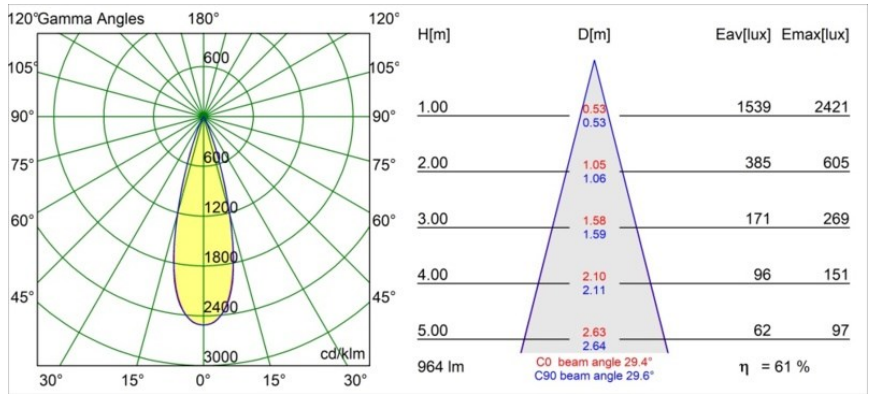

Spezifikationen

Material	13870081
Typ der Lichtquelle	LED
LED Typ	BRIDGELUX V6 HD G7
LED-Technologie	COB-LED
CRI	Min. 90
Farbtemperatur	2700K
Lebensdauer	L80 B10 bei 50.000 Stunden
Leuchtmittel enthalten	Ja
Anzahl Lichtquellen	1
CIE-Fluxcode	100 100 100 100 62
Binning (SDCM)	2
Lichtrichtung	Abwärts
Optik	Streuscheibe
Gemessene Abstrahlwinkel (°)	29,0
Eingangsspannung	Konstantstrom-Treiber erforderlich
Schutzklasse	III
Schutzart	54
Glühdrahtprüfung (°C)	960
Innen/Außen	Außen
Anwendung	Decke, Wand
Montage	Einbau
Ausschnittgröße (mm)	ø44
Einbautiefe (mm)	100,0
Verstellbarkeit	Not Applicable
Abstand zum beleuchteten Objekt (m)	0,1
Primärfarbe & Primäres Finish	Schwarz, Gebürstet und Eloxiert
Bruttogewicht (g)	197,0
Antriebsstrom (mA)	350 500
Min. forward voltage (Vf)	14,8 15,2
Max. forward voltage (Vf)	18,0 18,6
Connected load (W)	5,7 8,5
Lichtstrom pro Lampe (lm)	440 594
Effizienz (lm/W)	77 70
UGR	1 1

Bemerkung

- Nicht geeignet für die Installation ≤ 5 km von der Küste entfernt

TM30 & CRI Diagramm

Lichtverteilung und Lichtverteilungskurve

Diagramm

Montagezubehör

12293730 Plaster Kit 44 1x

10889530 Installation Housing 123x100x80