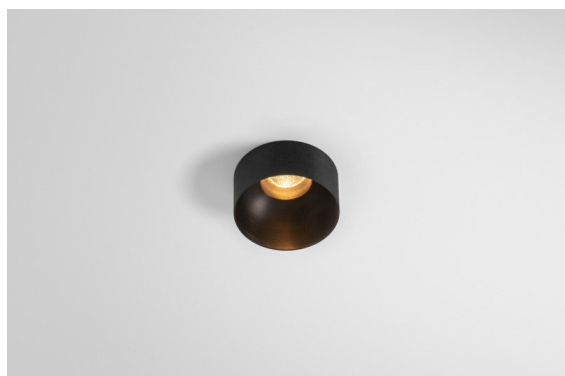

Minude Out Recessed 49 23 Outdoor 1x IP54 LED 2700K Medium DE Black Brushed Anodised

Die yogische Flexibilität wird Sie ebenso überraschen, wie ihr pures, zylindrisches Design. Zaubern Sie ein raffiniertes und minimalistisches Szenario an Wände und an hohe oder niedrige Decken. Probieren Sie mehr als eine Minude aus, an unserem Pista Schienensystem oder unserem völlig neu entwickelten Modupoint LED. Die lange Farblinie und die Miniaturgröße hinterlassen einen bleibenden Eindruck.

Spezifikationen

Material	13870081
Typ der Lichtquelle	LED
LED Typ	BRIDGELUX V6 HD G7
LED-Technologie	COB-LED
CRI	Min. 90
Farbtemperatur	2700K
Lebensdauer	L80 B10 bei 50.000 Stunden
Leuchtmittel enthalten	Ja
Anzahl Lichtquellen	1
CIE-Fluxcode	100 100 100 100 62
Binning (SDCM)	2
Lichtrichtung	Abwärts
Optik	Streuscheibe
Gemessene Abstrahlwinkel (°)	29,0
Eingangsspannung	Konstantstrom-Treiber erforderlich
Schutzklasse	III
Schutzart	54
Glühdrahtprüfung (°C)	960
Innen/Außen	Außen
Anwendung	Decke, Wand
Montage	Einbau
Ausschnittgröße (mm)	ø44
Einbautiefe (mm)	100,0
Verstellbarkeit	Not Applicable
Abstand zum beleuchteten Objekt (m)	0,1
Primärfarbe & Primäres Finish	Schwarz, Gebürstet und Eloxiert
Bruttogewicht (g)	197,0
Antriebsstrom (mA)	350 500
Min. forward voltage (Vf)	14,8 15,2
Max. forward voltage (Vf)	18,0 18,6
Connected load (W)	5,7 8,5
Lichtstrom pro Lampe (lm)	440 594
Effizienz (lm/W)	77 70
UGR	1 1