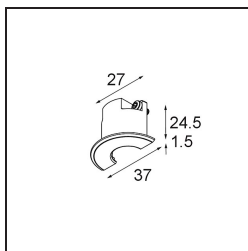

Datum

Klant

Project

Soort

Track 48V Endplate Round (For Recessed Mounting) (2) Black Structure

Specificaties

Materiaal	13456532
Aantal Lichtbronnen	0
IP-klasse	20
Primaire Kleur & Primaire Afwerking	Zwart, Structuur
Brutogewicht (g)	51,0

Specificaties