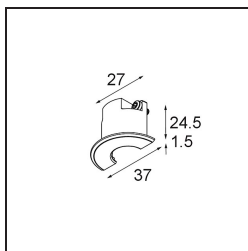

Date
Customer
Project
Type

Track 48V Endplate Round (For Recessed Mounting) (2) Black Structure

Specifications

Materiale	13456532
Numero di fonte luminosa	0
Grado IP	20
Colore primario & Finitura primaria	Nero, Strutturata
Peso lordo (g)	51,0