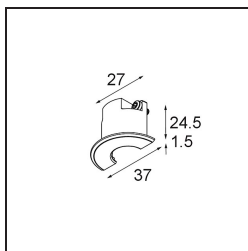

Track 48V Endplate Round (For Recessed Mounting) (2) Black Structure

Caractéristiques

Matériaux	13456532
Nombre de Sources Lumineuses	0
Indice de protection IP	20
Couleur Principale & Finition Principale	Noir, Structure
Poids brut (g)	51,0