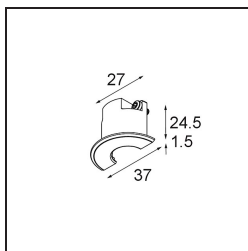

Datum

Kunde

Projekt

Art

*Track 48V Endplate Round (For Recessed Mounting) (2) Black Structure*

**Spezifikationen**

Material	13456532
Anzahl Lichtquellen	0
Schutzart	20
Primärfarbe & Primäres Finish	Schwarz, Strukturiert
Bruttogewicht (g)	51,0