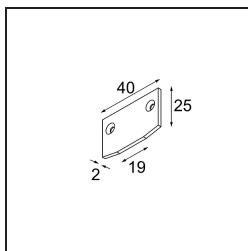

*Track 48V Endplate Round (For Recessed Trimless Mounting) (2) Black Matt*

**Specificaties**

Materiaal	13456402
Aantal Lichtbronnen	0
IP-klasse	20
Primaire Kleur & Primaire Afwerking	Zwart, Mat
Brutogewicht (g)	47,0