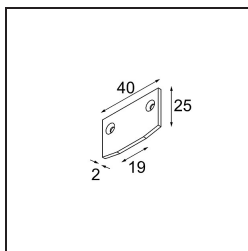

Datum

Klant

Project

Soort

Track 48V Endplate Round (For Recessed Trimless Mounting) (2) Black Matt

Specificaties

Materiaal	13456402
Aantal Lichtbronnen	0
IP-klasse	20
Primaire Kleur & Primaire Afwerking	Zwart, Mat
Brutogewicht (g)	47,0