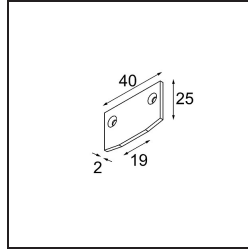

Date \_\_\_\_\_  
Customer \_\_\_\_\_  
Project \_\_\_\_\_  
Type \_\_\_\_\_

*Track 48V Endplate Round (For Recessed Trimless Mounting) (2) Black Matt*

**Specifications**

Material	13456402
Número de fuentes de luz	0
Clasificación del IP	20
Color principal & Acabado principal	Negro, Mate
Peso bruto (g)	47,0