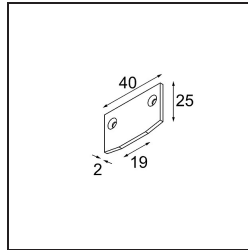

Track 48V Endplate Round (For Recessed Trimless Mounting) (2) Black Matt

Spezifikationen

Material	13456402
Anzahl Lichtquellen	0
Schutzart	20
Primärfarbe & Primäres Finish	Schwarz, Matt
Bruttogewicht (g)	47,0