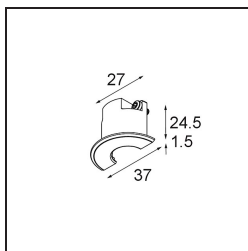

Datum

Klant

Project

Soort

Track 48V Endplate Round (For Recessed Mounting) (2) White Structure

Specificaties

Materiaal	13456509
Aantal Lichtbronnen	0
IP-klasse	20
Primaire Kleur & Primaire Afwerking	Wit, Structuur
Brutogewicht (g)	51,0