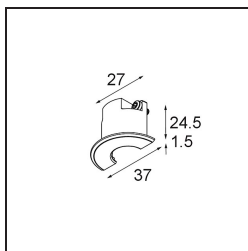

Track 48V Endplate Round (For Recessed Mounting) (2) White Structure

Caractéristiques

Matériaux	13456509
Nombre de Sources Lumineuses	0
Indice de protection IP	20
Couleur Principale & Finition Principale	Blanc, Structure
Poids brut (g)	51,0