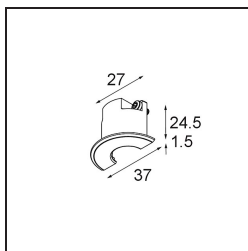

*Track 48V Endplate Round (For Recessed Mounting) (2) White Structure*

**Caractéristiques**

Matériaux	13456509
Nombre de Sources Lumineuses	0
Indice de protection IP	20
Couleur Principale & Finition Principale	Blanc, Structure
Poids brut (g)	51,0