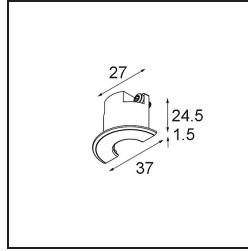

Date
Customer
Project
Type

*Track 48V Endplate Round (For Recessed Mounting) (2) White Structure*

**Specifications**

Material	13456509
Número de fuentes de luz	0
Clasificación del IP	20
Color principal & Acabado principal	Blanco, Estructura
Peso bruto (g)	51,0