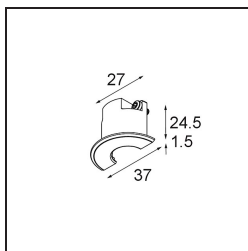

Datum

Kunde

Projekt

Art

Track 48V Endplate Round (For Recessed Mounting) (2) White Structure

Spezifikationen

| | |
|-------------------------------|--------------------|
| Material | 13456509 |
| Anzahl Lichtquellen | 0 |
| Schutzart | 20 |
| Primärfarbe & Primäres Finish | Weiß, Strukturiert |
| Bruttogewicht (g) | 51,0 |