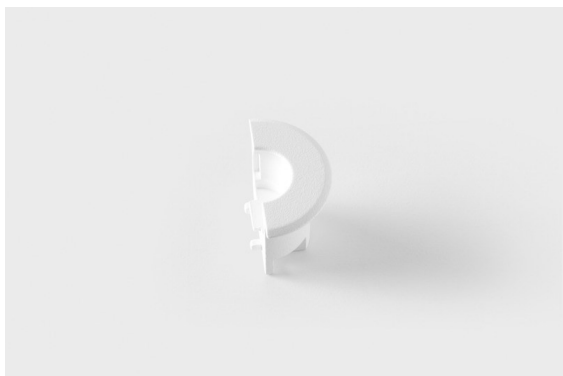

Datum

Kunde

Projekt

Art

Track 48V Endplate Round (For Recessed Mounting) (2) White Structure

Spezifikationen

| | |
|-------------------------------|--------------------|
| Material | 13456509 |
| Anzahl Lichtquellen | 0 |
| Schutzart | 20 |
| Primärfarbe & Primäres Finish | Weiß, Strukturiert |
| Bruttogewicht (g) | 51,0 |