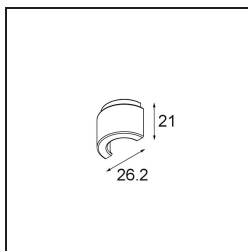

Datum

Klant

Project

Soort

Track 48V Endplate Round (2) White Structure

Specificaties

Materiaal	13456309
Aantal Lichtbronnen	0
IP-klasse	20
Primaire Kleur & Primaire Afwerking	Wit, Structuur
Brutogewicht (g)	67,0