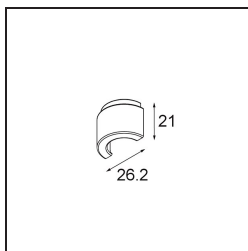

Track 48V Endplate Round (2) White Structure

Caractéristiques

Matériaux	13456309
Nombre de Sources Lumineuses	0
Indice de protection IP	20
Couleur Principale & Finition Principale	Blanc, Structure
Poids brut (g)	67,0