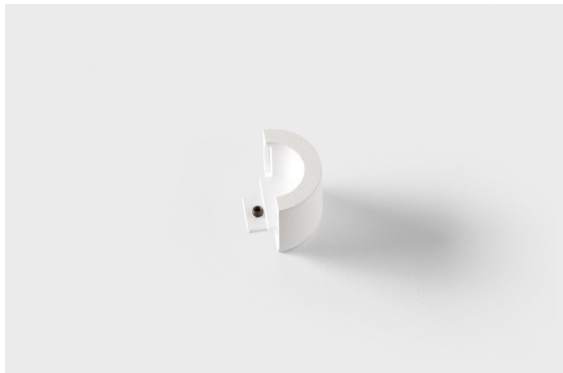

Datum

Kunde

Projekt

Art

Track 48V Endplate Round (2) White Structure

Spezifikationen

Material	13456309
Anzahl Lichtquellen	0
Schutzart	20
Primärfarbe & Primäres Finish	Weiß, Strukturiert
Bruttogewicht (g)	67,0