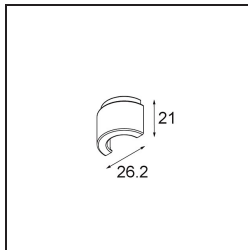

Datum

Kunde

Projekt

Art

Track 48V Endplate Round (2) White Structure

Spezifikationen

Material	13456309
Anzahl Lichtquellen	0
Schutzart	20
Primärfarbe & Primäres Finish	Weiß, Strukturiert
Bruttogewicht (g)	67,0