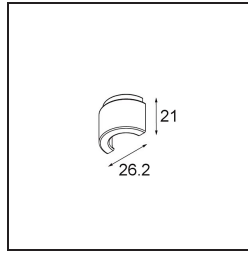

*Track 48V Endplate Round (2) White Structure*

**Spezifikationen**

Material	13456309
Anzahl Lichtquellen	0
Schutzart	20
Primärfarbe & Primäres Finish	Weiß, Strukturiert
Bruttogewicht (g)	67,0