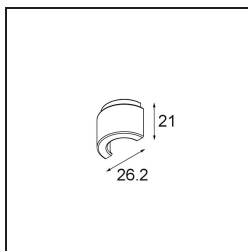

Datum

Klant

Project

Soort

Track 48V Endplate Round (2) Black Structure

Specificaties

Materiaal	13456332
Aantal Lichtbronnen	0
IP-klasse	20
Primaire Kleur & Primaire Afwerking	Zwart, Structuur
Brutogewicht (g)	67,0