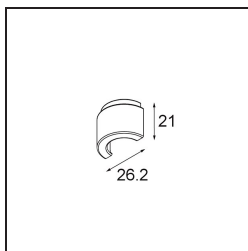

Track 48V Endplate Round (2) Black Structure

Specifications

Materiale	13456332
Numero di fonte luminosa	0
Grado IP	20
Colore primario & Finitura primaria	Nero, Strutturata
Peso lordo (g)	67,0