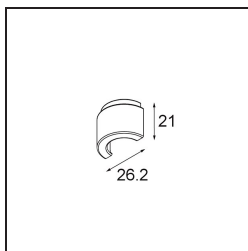

*Track 48V Endplate Round (2) Black Structure*

**Caractéristiques**

Matériaux	13456332
Nombre de Sources Lumineuses	0
Indice de protection IP	20
Couleur Principale & Finition Principale	Noir, Structure
Poids brut (g)	67,0