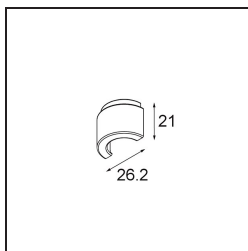

Track 48V Endplate Round (2) Black Structure

Caractéristiques

Matériaux	13456332
Nombre de Sources Lumineuses	0
Indice de protection IP	20
Couleur Principale & Finition Principale	Noir, Structure
Poids brut (g)	67,0