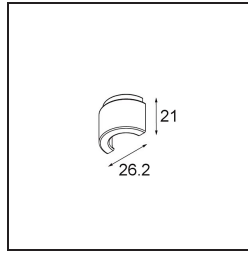

Datum

Kunde

Projekt

Art

Track 48V Endplate Round (2) Black Structure

Spezifikationen

Material	13456332
Anzahl Lichtquellen	0
Schutzart	20
Primärfarbe & Primäres Finish	Schwarz, Strukturiert
Bruttogewicht (g)	67,0