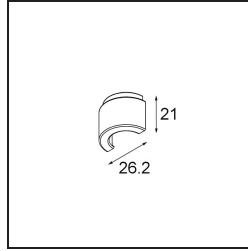

Datum
Kunde
Projekt
Art

Track 48V Endplate Round (2) Black Structure

Spezifikationen

Material	13456332
Anzahl Lichtquellen	0
Schutzart	20
Primärfarbe & Primäres Finish	Schwarz, Strukturiert
Bruttogewicht (g)	67,0