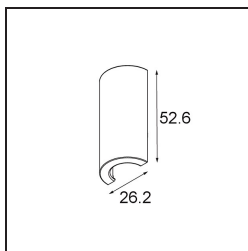

Track 48V High Endplate Round (2) Black Structure

Caractéristiques

Matériaux	12360832
Nombre de Sources Lumineuses	0
Indice de protection IP	20
Couleur Principale & Finition Principale	Noir, Structure
Poids brut (g)	43,0