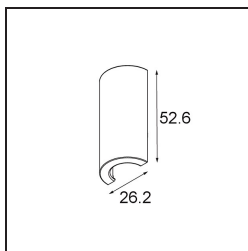

Track 48V High Endplate Round (2) White Structure

Specificaties

Materiaal	12360809
Aantal Lichtbronnen	0
IP-klasse	20
Primaire Kleur & Primaire Afwerking	Wit, Structuur
Brutogewicht (g)	43,0