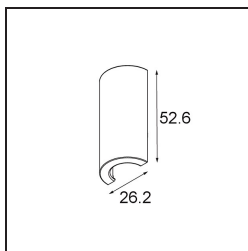

Date _____
Customer _____
Project _____
Type _____

Track 48V High Endplate Round (2) White Structure

Specifications

Materiale	12360809
Numero di fonte luminosa	0
Grado IP	20
Colore primario & Finitura primaria	Bianco, Strutturata
Peso lordo (g)	43,0