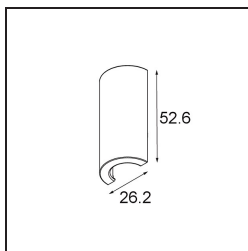

Track 48V High Endplate Round (2) White Structure

Caractéristiques

Matériaux	12360809
Nombre de Sources Lumineuses	0
Indice de protection IP	20
Couleur Principale & Finition Principale	Blanc, Structure
Poids brut (g)	43,0