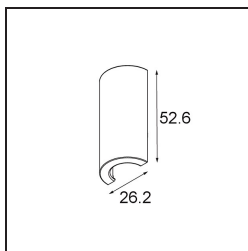

Date _____
Customer _____
Project _____
Type _____

Track 48V High Endplate Round (2) White Structure

Specifications

Material	12360809
Número de fuentes de luz	0
Clasificación del IP	20
Color principal & Acabado principal	Blanco, Estructura
Peso bruto (g)	43,0