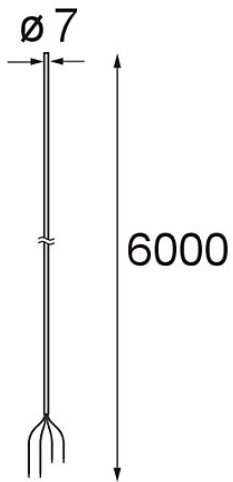

\_\_\_\_\_  
Datum  
\_\_\_\_\_  
Kunde  
\_\_\_\_\_  
Projekt  
\_\_\_\_\_  
Art

*Power Feed Cable 6000 4x1,5 Black*

**Spezifikationen**

Material	13721200
Anzahl Lichtquellen	0
Schutzart	20
Innen/Außen	Innen
Primärfarbe & Primäres Finish	Schwarz,
Bruttogewicht (g)	266,0