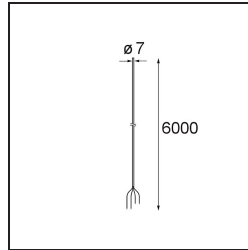

\_\_\_\_\_  
Datum  
\_\_\_\_\_  
Kunde  
\_\_\_\_\_  
Projekt  
\_\_\_\_\_  
Art

*Power Feed Cable 6000 4x1,5 Black*

**Spezifikationen**

Material	13721200
Anzahl Lichtquellen	0
Schutzart	20
Innen/Außen	Innen
Primärfarbe & Primäres Finish	Schwarz,
Bruttogewicht (g)	266,0