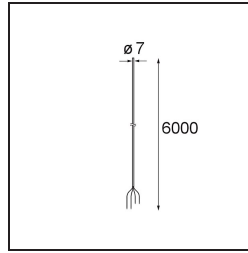

Datum

Kunde

Projekt

Art

Power Feed Cable 6000 4x1,5 Black

Spezifikationen

Material	13721200
Anzahl Lichtquellen	0
Schutzart	20
Innen/Außen	Innen
Primärfarbe & Primäres Finish	Schwarz,
Bruttogewicht (g)	266,0