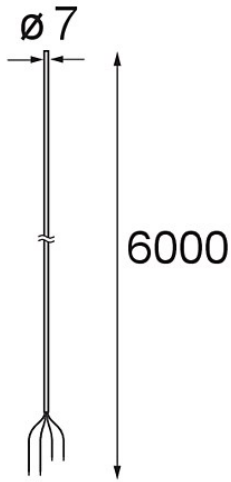

Datum

Kunde

Projekt

Art

Power Feed Cable 6000 4x1,5 Black

Spezifikationen

Material	13721200
Anzahl Lichtquellen	0
Schutzart	20
Innen/Außen	Innen
Primärfarbe & Primäres Finish	Schwarz,
Bruttogewicht (g)	266,0