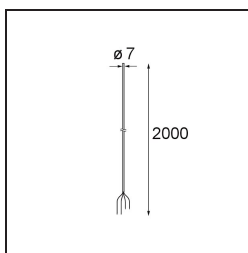

Datum

Klant

Project

Soort

Power Feed Cable 2000 4x1,5 Black

Specificaties

Materiaal	13721100
Aantal Lichtbronnen	0
IP-klasse	20
Binnen/Buiten	Binnen
Primaire Kleur & Primaire Afwerking	Zwart,
Brutogewicht (g)	122,0