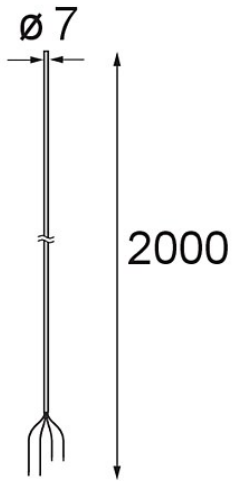

Datum _____
Kunde _____
Projekt _____
Art _____

Power Feed Cable 2000 4x1,5 Black

Spezifikationen

Material	13721100
Anzahl Lichtquellen	0
Schutzart	20
Innen/Außen	Innen
Primärfarbe & Primäres Finish	Schwarz,
Bruttogewicht (g)	122,0