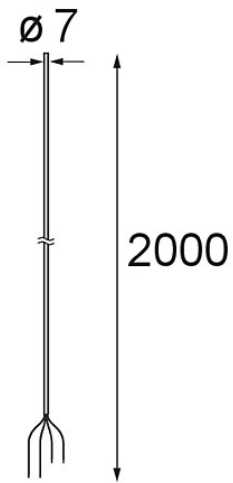

Datum _____
Kunde _____
Projekt _____
Art _____

Power Feed Cable 2000 4x1,5 Black

Spezifikationen

Material	13721100
Anzahl Lichtquellen	0
Schutzart	20
Innen/Außen	Innen
Primärfarbe & Primäres Finish	Schwarz,
Bruttogewicht (g)	122,0