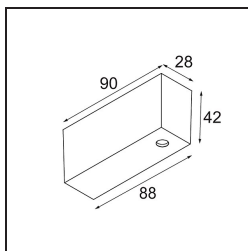

Datum

Klant

Project

Soort

*Power Feed Canopy Surface Square 4P DE Black Structure*

**Specificaties**

Materiaal	11062732
Lamp inbegrepen	Neen
Aantal Lichtbronnen	0
Elektriciteitsklasse	III
IP-klasse	20
Gloeidraadtest (°C)	960
Binnen/Buiten	Binnen
Montage	Opbouw
Verstelbaarheid	Not Applicable
Primaire Kleur & Primaire Afwerking	Zwart, Structuur
Brutogewicht (g)	138,0