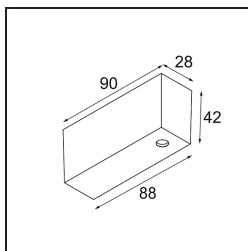

*Power Feed Canopy Surface Square 4P DE Black Structure*

**Specifications**

Materiale	11062732
Lampadina inclusa	No
Numero di fonte luminosa	0
Classificazione elettrica	III
Grado IP	20
Test filo a caldo (°C)	960
Interno/Esterno	Interno
Montaggio	Superficie
Orientabilità	Not Applicable
Colore primario & Finitura primaria	Nero, Strutturata
Peso lordo (g)	138,0