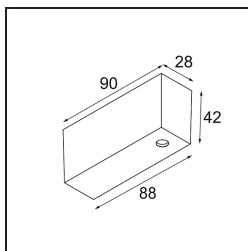

Power Feed Canopy Surface Square 4P DE Black Structure

Caractéristiques

Matériaux	11062732
Ampoule incluse	Non
Nombre de Sources Lumineuses	0
Classe Électrique	III
Indice de protection IP	20
Essai au fil incandescent (°C)	960
Intérieur/extérieur	Intérieur
Montage	En Surface
Ajustabilité	Not Applicable
Couleur Principale & Finition Principale	Noir, Structure
Poids brut (g)	138,0