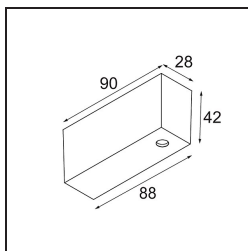

Datum

Kunde

Projekt

Art

Power Feed Canopy Surface Square 4P DE Black Structure

Spezifikationen

Material	11062732
Leuchtmittel enthalten	Nein
Anzahl Lichtquellen	0
Schutzklasse	III
Schutzart	20
Glühdrahtprüfung (°C)	960
Innen/Außen	Innen
Montage	Aufbau
Verstellbarkeit	Not Applicable
Primärfarbe & Primäres Finish	Schwarz, Strukturiert
Bruttogewicht (g)	138,0