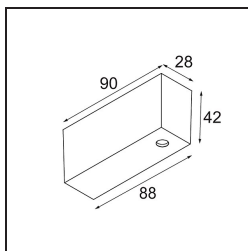

Datum

Klant

Project

Soort

Power Feed Canopy Surface Square 4P White Structure

Specificaties

Materiaal	11062709
Lamp inbegrepen	Neen
Aantal Lichtbronnen	0
Elektriciteitsklasse	III
IP-klasse	20
Gloeidraadtest (°C)	960
Binnen/Buiten	Binnen
Montage	Opbouw
Verstelbaarheid	Not Applicable
Primaire Kleur & Primaire Afwerking	Wit, Structuur
Brutogewicht (g)	138,0