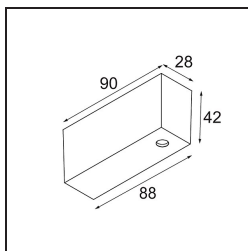

Datum

Klant

Project

Soort

*Power Feed Canopy Surface Square 4P DE White Structure*

**Specificaties**

Materiaal	11062709
Lamp inbegrepen	Neen
Aantal Lichtbronnen	0
Elektriciteitsklasse	III
IP-klasse	20
Gloeidraadtest (°C)	960
Binnen/Buiten	Binnen
Montage	Opbouw
Verstelbaarheid	Not Applicable
Primaire Kleur & Primaire Afwerking	Wit, Structuur
Brutogewicht (g)	138,0