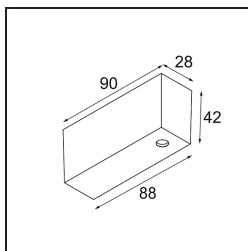

Power Feed Canopy Surface Square 4P DE White Structure

Specifications

Materiale	11062709
Lampadina inclusa	No
Numero di fonte luminosa	0
Classificazione elettrica	III
Grado IP	20
Test filo a caldo (°C)	960
Interno/Esterno	Interno
Montaggio	Superficie
Orientabilità	Not Applicable
Colore primario & Finitura primaria	Bianco, Strutturata
Peso lordo (g)	138,0