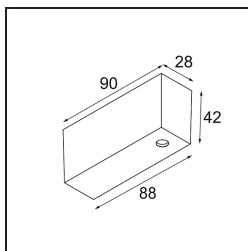

Power Feed Canopy Surface Square 4P DE White Structure

Caractéristiques

Matériaux	11062709
Ampoule incluse	Non
Nombre de Sources Lumineuses	0
Classe Électrique	III
Indice de protection IP	20
Essai au fil incandescent (°C)	960
Intérieur/extérieur	Intérieur
Montage	En Surface
Ajustabilité	Not Applicable
Couleur Principale & Finition Principale	Blanc, Structure
Poids brut (g)	138,0