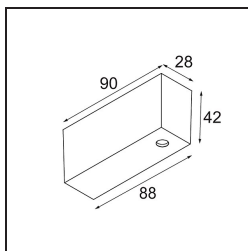

Datum

Kunde

Projekt

Art

Power Feed Canopy Surface Square 4P DE White Structure

Spezifikationen

Material	11062709
Leuchtmittel enthalten	Nein
Anzahl Lichtquellen	0
Schutzklasse	III
Schutzart	20
Glühdrahtprüfung (°C)	960
Innen/Außen	Innen
Montage	Aufbau
Verstellbarkeit	Not Applicable
Primärfarbe & Primäres Finish	Weiß, Strukturiert
Bruttogewicht (g)	138,0