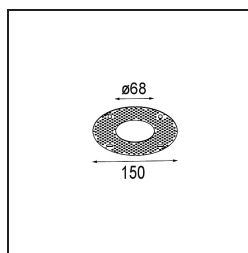

Datum

Klant

Project

Soort

Plaster Kit 68 lx

Specificaties

Materiaal	12293930
Aantal Lichtbronnen	1
IP-klasse	20
Brutogewicht (g)	121,0
Opmerking	<ul style="list-style-type: none">Deze plasterkit is niet geschikt voor montage op een conbox.