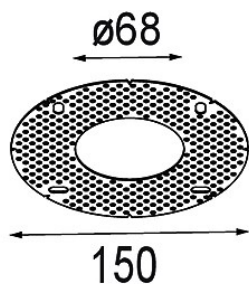

Datum

Klant

Project

Soort

Plaster Kit 68 lx

Specificaties

Materiaal	12293930
Aantal Lichtbronnen	1
IP-klasse	20
Brutogewicht (g)	121,0
Opmerking	<ul style="list-style-type: none">Deze plasterkit is niet geschikt voor montage op een conbox.