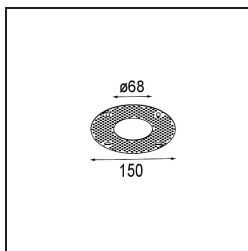

Datum

Klant

Project

Soort

Plaster Kit 68 lx

Specificaties

Materiaal	12293930
Aantal Lichtbronnen	1
IP-klasse	20
Brutogewicht (g)	121,0
Opmerking	<ul style="list-style-type: none">Deze plasterkit is niet geschikt voor montage op een conbox.