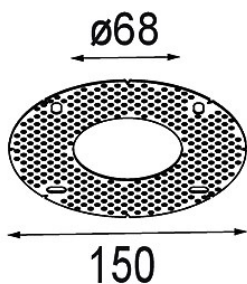

Datum

Klant

Project

Soort

Plaster Kit 68 lx

Specificaties

Materiaal	12293930
Aantal Lichtbronnen	1
IP-klasse	20
Brutogewicht (g)	121,0
Opmerking	<ul style="list-style-type: none">Deze plasterkit is niet geschikt voor montage op een conbox.