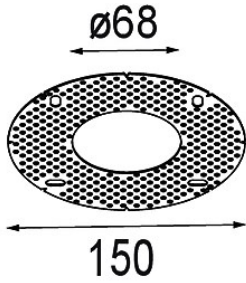

Date \_\_\_\_\_  
Customer \_\_\_\_\_  
Project \_\_\_\_\_  
Type \_\_\_\_\_

*Plaster Kit 68 1x*

**Specifications**

Material	12293930
Número de fuentes de luz	1
Clasificación del IP	20
Peso bruto (g)	121,0
Remark	<ul style="list-style-type: none"> <li>Este kit de yeso no es adecuado para la instalación en una conbox.</li> </ul>