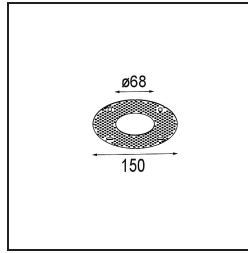

Date \_\_\_\_\_  
Customer \_\_\_\_\_  
Project \_\_\_\_\_  
Type \_\_\_\_\_

*Plaster Kit 68 1x*

**Specifications**

Material	12293930
Número de fuentes de luz	1
Clasificación del IP	20
Peso bruto (g)	121,0
Remark	<ul style="list-style-type: none"> <li>Este kit de yeso no es adecuado para la instalación en una conbox.</li> </ul>