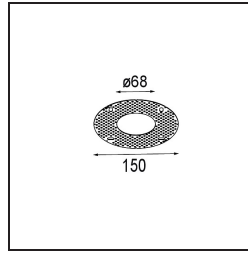

Datum
Kunde
Projekt
Art

Plaster Kit 68 lx

Spezifikationen

Material	12293930
Anzahl Lichtquellen	1
Schutzart	20
Bruttogewicht (g)	121,0
Bemerkung	<ul style="list-style-type: none"> Dieses Putzkit ist nicht für die Installation auf einer Conbox geeignet.