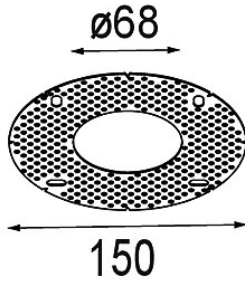

Datum _____
Kunde _____
Projekt _____
Art _____

Plaster Kit 68 lx

Spezifikationen

Material	12293930
Anzahl Lichtquellen	1
Schutzart	20
Bruttogewicht (g)	121,0
Bemerkung	<ul style="list-style-type: none"> Dieses Putzkit ist nicht für die Installation auf einer Conbox geeignet.