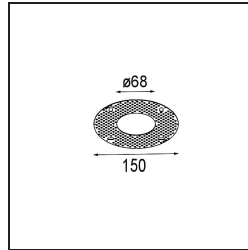

Datum _____
Kunde _____
Projekt _____
Art _____

Plaster Kit 68 lx

Spezifikationen

Material	12293930
Anzahl Lichtquellen	1
Schutzart	20
Bruttogewicht (g)	121,0
Bemerkung	<ul style="list-style-type: none"> Dieses Putzkit ist nicht für die Installation auf einer Conbox geeignet.