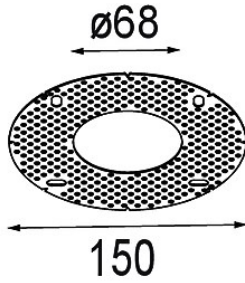

Datum
Kunde
Projekt
Art

Plaster Kit 68 lx

Spezifikationen

Material	12293930
Anzahl Lichtquellen	1
Schutzart	20
Bruttogewicht (g)	121,0
Bemerkung	<ul style="list-style-type: none"> Dieses Putzkit ist nicht für die Installation auf einer Conbox geeignet.