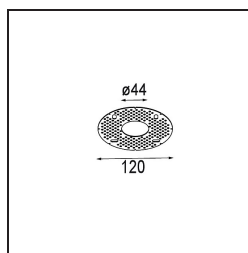

Datum

Kunde

Projekt

Art

Plaster Kit 44 lx

Spezifikationen

Material	12293730
Anzahl Lichtquellen	1
Schutzart	20
Bruttogewicht (g)	97,0
Bemerkung	<ul style="list-style-type: none"> Dieses Putzkit ist nicht für die Installation auf einer Conbox geeignet.