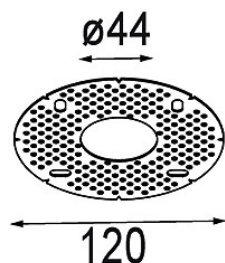

Datum

Kunde

Projekt

Art

Plaster Kit 44 lx

Spezifikationen

Material	12293730
Anzahl Lichtquellen	1
Schutzart	20
Bruttogewicht (g)	97,0
Bemerkung	<ul style="list-style-type: none"> Dieses Putzkit ist nicht für die Installation auf einer Conbox geeignet.