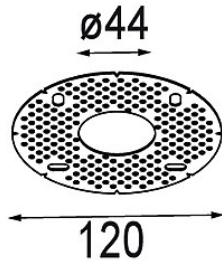

Datum
Kunde
Projekt
Art

*Plaster Kit 44 lx*

**Spezifikationen**

Material	12293730
Anzahl Lichtquellen	1
Schutzart	20
Bruttogewicht (g)	97,0
Bemerkung	<ul style="list-style-type: none"> <li>Dieses Putzkit ist nicht für die Installation auf einer Conbox geeignet.</li> </ul>