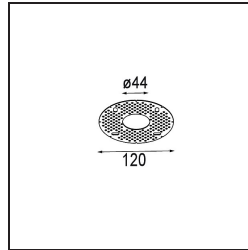

Datum
Kunde
Projekt
Art

*Plaster Kit 44 lx*

**Spezifikationen**

Material	12293730
Anzahl Lichtquellen	1
Schutzart	20
Bruttogewicht (g)	97,0
Bemerkung	<ul style="list-style-type: none"> <li>Dieses Putzkit ist nicht für die Installation auf einer Conbox geeignet.</li> </ul>