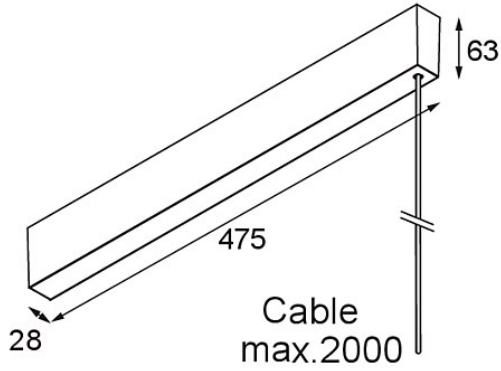

LED Driver Constant Voltage 24V Surface (For Suspended Mounting) DALI/Push-Dim 100W (Incl. Power Feed Cable 2000) White Structure

Specificaties

| | |
|-------------------------------------|----------------|
| Materiaal | 13551709 |
| Lamp inbegrepen | Neen |
| Aantal Lichtbronnen | 0 |
| Ingangsspanning | 230 V |
| IP-klasse | 20 |
| Protocol Voor Dimmen | DALI, Pushdim |
| Binnen/Buiten | Binnen |
| Montage | Opbouw |
| Verstelbaarheid | Not Applicable |
| Primaire Kleur & Primaire Afwerking | Wit, Structuur |
| Brutogewicht (g) | 1158,0 |