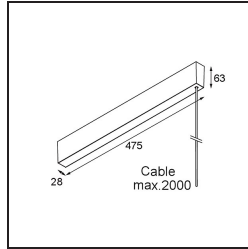

LED Driver Constant Voltage 24V Surface (For Suspended Mounting) DALI/Push-Dim 100W (Incl. Power Feed Cable 2000) White Structure

Specificaties

| | |
|-------------------------------------|----------------|
| Materiaal | 13551709 |
| Lamp inbegrepen | Neen |
| Aantal Lichtbronnen | 0 |
| Ingangsspanning | 230 V |
| IP-klasse | 20 |
| Protocol Voor Dimmen | DALI, Pushdim |
| Binnen/Buiten | Binnen |
| Montage | Opbouw |
| Verstelbaarheid | Not Applicable |
| Primaire Kleur & Primaire Afwerking | Wit, Structuur |
| Brutogewicht (g) | 1158,0 |