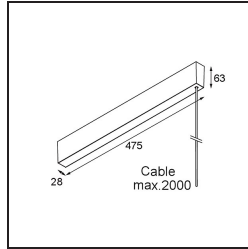

*LED Driver Constant Voltage 24V Surface (For Suspended Mounting) DALI/Push-Dim 100W (Incl. Power Feed Cable 2000) White Structure*

**Specifications**

|                                     |                    |
|-------------------------------------|--------------------|
| Material                            | 13551709           |
| Lámpara Incluida                    | No                 |
| Número de fuentes de luz            | 0                  |
| Voltaje de entrada                  | 230V               |
| Clasificación del IP                | 20                 |
| Protocolo de regulación             | DALI, Push-Dim     |
| Interio/Exterior                    | Interior           |
| Montaje                             | Superficie         |
| Ajustabilidad                       | Not Applicable     |
| Color principal & Acabado principal | Blanco, Estructura |
| Peso bruto (g)                      | 1158,0             |