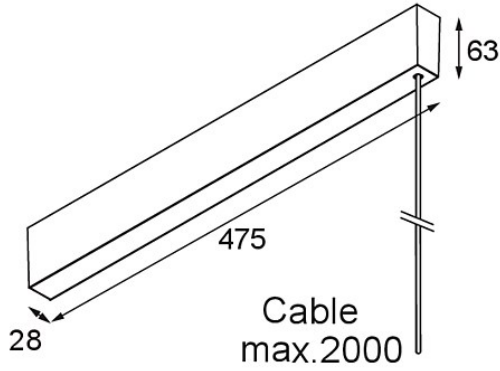

*LED Driver Constant Voltage 24V Surface (For Suspended Mounting) DALI/Push-Dim 100W (Incl. Power Feed Cable 2000) White Structure*

**Specifications**

|                                     |                    |
|-------------------------------------|--------------------|
| Material                            | 13551709           |
| Lámpara Incluida                    | No                 |
| Número de fuentes de luz            | 0                  |
| Voltaje de entrada                  | 230V               |
| Clasificación del IP                | 20                 |
| Protocolo de regulación             | DALI, Push-Dim     |
| Interio/Exterior                    | Interior           |
| Montaje                             | Superficie         |
| Ajustabilidad                       | Not Applicable     |
| Color principal & Acabado principal | Blanco, Estructura |
| Peso bruto (g)                      | 1158,0             |